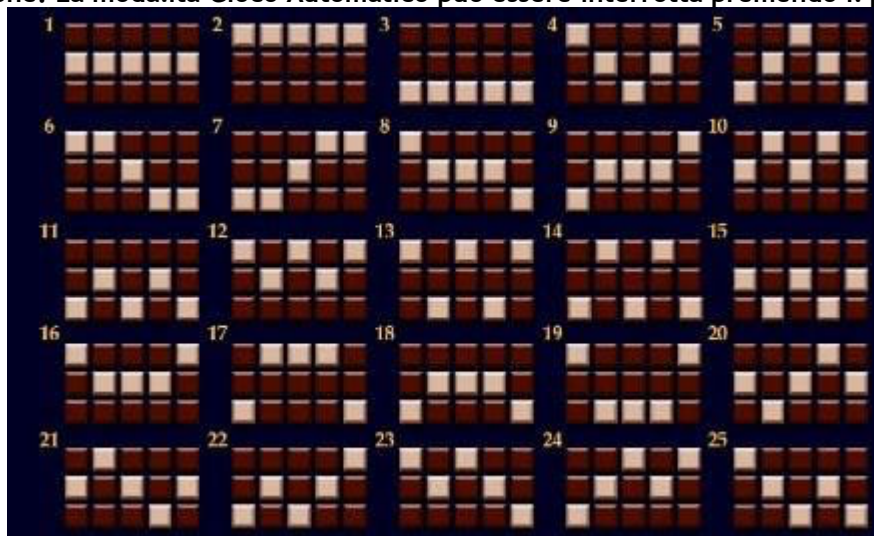

DJINN OF STORMS POWERPLAY JACKPOT

Slot machine a 5 rulli e 25 linee

Lo scopo del gioco Djinn of Storms™ PowerPlay Jackpot è ottenere una combinazione vincente di simboli dopo la rotazione dei rulli.

Per giocare

- Premi GIOCA nella schermata iniziale per accedere ai rulli della partita principale.
- In questo gioco, le vincite di linea sono valide esclusivamente sulle linee di puntata attive. La puntata totale per round di gioco è pari alla puntata della linea × il numero di linee di pagamento attive moltiplicatore.
 - Premere + o - vicino alla PUNTATA TOTALE per selezionare la tua puntata totale.
 - Selezionare il numero di linee di pagamento attive facendo clic su + e - accanto al campo delle LINEE.
- Premere TURBO per attivare la Modalità Turbo e fare girare i rulli più velocemente. In tal modo verranno saltati alcuni suoni e animazioni di vincita. Premere il pulsante TURBO ON per terminare la sessione della Modalità Turbo.
 - Per fare girare i rulli con la puntata per linea attualmente selezionata, premere il pulsante GIRA.
 - È inoltre possibile fare girare i rulli utilizzando la funzione automatica. Premere il pulsante Gioco Automatico per selezionare il numero di giri automatici.
- Durante la modalità Gioco Automatico, viene mostrato il numero di giri rimanenti. La modalità Gioco Automatico termina quando i rulli hanno girato il numero di volte impostato, quando non si dispone di fondi sufficienti per il giro successivo o quando viene attivata una funzione. La modalità Gioco Automatico può essere interrotta premendo il pulsante STOP.