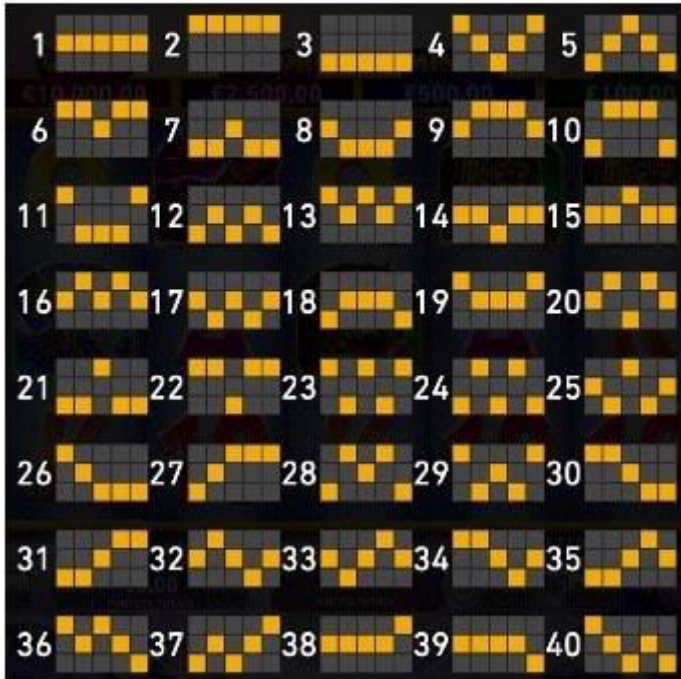

- I simboli Wild compaiono solo sui rulli 2, 3, 4 e 5 durante la partita principale e su tutti i rulli durante le Partite Gratis, quando la modalità Fire Blaze Golden è attiva.
- I simboli Wild possono comparire su tutti i rulli quando la modalità Fire Blaze Classics è attiva.

COMBINAZIONE DI VINCITA

Simbolo Scatter