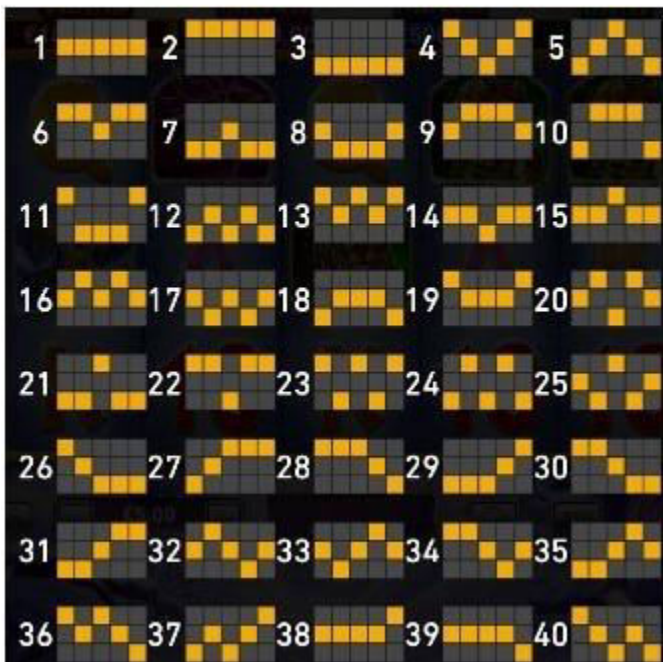

- I simboli Wild compaiono solo sui rulli 2, 3, 4 e 5 durante la partita principale e su tutti i rulli durante le Partite Gratis, quando la modalità Fire Blaze Golden è attiva.
- I simboli Wild possono comparire su tutti i rulli quando la modalità Fire Blaze Classics è attiva.

COMBINAZIONE DI VINCITA

Simbolo Scatter