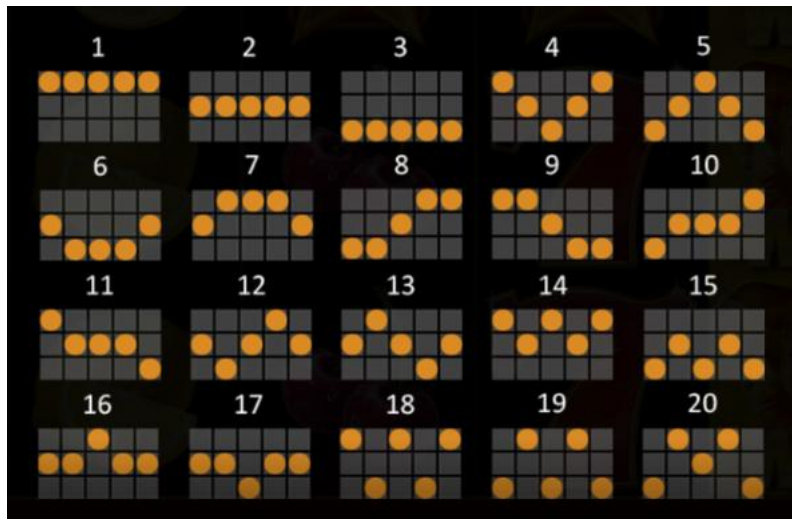

FRUITS & JOKERS : 20 LINES

TABELLA DELLE VINCITE

WILD SOSTITUISCE TUTTI I SIMBOLI, ECCETTO GLI SCATTER.

SCATTER

LE VINCITE SCATTER SONO PAGATE
INDIPENDEMENTE DALLE LINEE DI PUNTATE

FORMAZIONE DEI PAGAMENTI
LINEE DI VINCITA

Le linee di puntata pagano se in successione da sinistra a destra.

Viene pagata solo la vincita più alta per linea di vincita.

Le vincite Scatter sono pagate indipendentemente
dalle linee di puntata.

Il numero di linee attive è fisso: 20 linee.