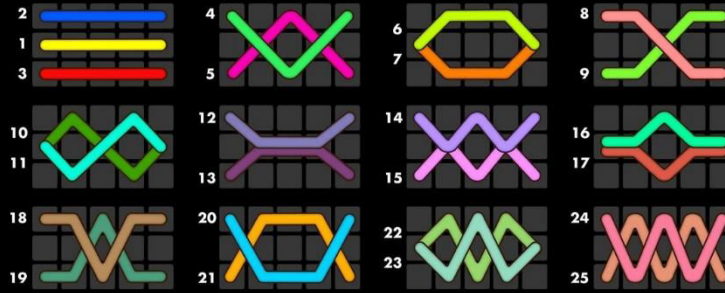

X5 - 500
X4 - 250
X3 - 25

SCATTER

**COMPARE SUI RULLI
1, 3 E 5 ATTIVA LE
PARTITE GRATIS X3 -
1 PUNTATA TOTALE**

X5 - 500
X4 - 250
X3 - 25

X5 - 400
X4 - 150
X3 - 20

X5 - 300
X4 - 100
X3 - 15

X5 - 200
X4 - 50
X3 - 10

X5 - 50
X4 - 20
X3 - 10

X5 - 50
X4 - 20
X3 - 5

X5 - 50
X4 - 20
X3 - 5

X5 - 50
X4 - 20
X3 - 5

LINEE DI PAGAMENTO

LINEE DI PAGAMENTO

**LE COMBINAZIONI VINCENTI PAGANO SOLO DA SINISTRA
A DESTRA**

**FANNO ECCEZIONE I SIMBOLI SCATTER E BONUS CHE
PAGANO IN QUALSIASI POSIZIONE**