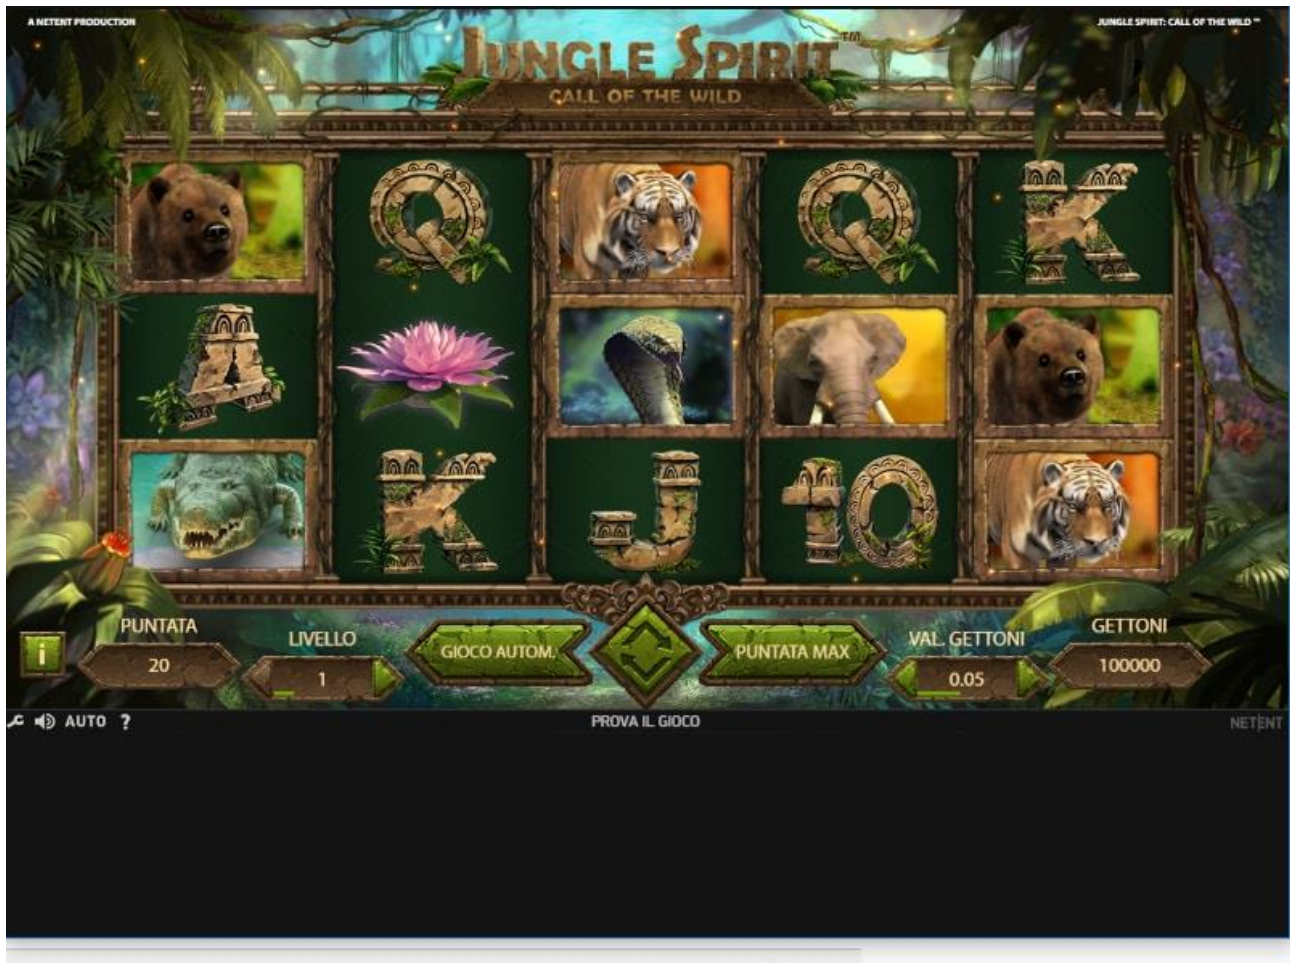

JUNGLE SPIRIT: CALL OF THE WILD

Cliccando sulle frecce sinistra e destra, il livello di puntata, ossia il numero di gettoni per linea di puntata, aumenta e diminuisce di un'unità.

LIVELLO PUNTATA

Per aumentare o diminuire il valore più velocemente, il giocatore può cliccare e trascinare il cursore.

Cliccando sul pulsante Spin, si avvia la giocata con il valore dei gettoni e il livello di puntata correnti.

PUNTA MAX

Questo pulsante consente di portare al massimo livello il livello di puntata e di iniziare la giocata.

Nei Free Spin, il gioco si trasforma in una video slot a 5 rulli e 4 righe in modo da aumentare le modalità di puntata fino a 1024.

Se i Free Spin vengono attivati con 4 o 5 simboli Scatter, il giocatore riceve una vincita in gettoni pari rispettivamente a 15 o 50 volte la puntata.

Quando accede ai Free Spin, il giocatore sceglie da 1 a 5 animali Free Spin.

L'animale scelto sarà il simbolo medio dominante. Il simbolo medio dominante è il solo simbolo medio sui rulli durante i Free Spin.