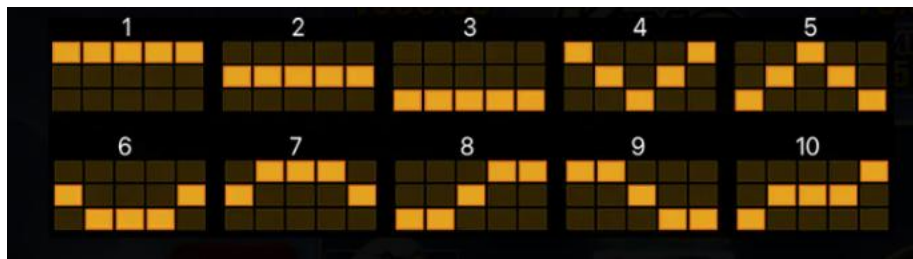

KING OF THE SKY: HIT THE BONUS

- Il Gioco Principale non contiene simboli normali.
- Tutti i simboli pagano solo durante il Gioco Bonus

Dorato e il Gioco Bonus dell'Aquila.

Il simbolo Sticky Bonus appare in modo casuale nel Gioco Principale e rimane sui rulli finché non viene attivato il Gioco Bonus Dorato.

- La posizione di ogni simbolo Sticky Bonus viene salvata separatamente per ciascun livello di puntata.

L'apparizione casuale dei seguenti simboli Bonus durante il Gioco Bonus Dorato attiva il Jackpot

corrispondente:

Riempi tutte le 15 celle di simboli qualsiasi e vinci il

Grand Jackpot di 1500.00!

MOLTIPLICATORI

- La funzionalità moltiplicatore può essere attivata casualmente durante il Gioco Bonus Dorato.

- Uno o più moltiplicatori vengono aggiunti a celle casuali sull'area ogni volta che la funzionalità viene attivata.
- Se più moltiplicatori compaiono nella stessa cella, il valore del moltiplicatore per la cella aumenta.
- I moltiplicatori rimangono sulle celle e vengono applicati ai simboli alla fine del Gioco Bonus.

- Le linee di vincita pagano se in successione da sinistra a destra.
- Viene pagata solo la vincita più alta della linea di vincita

Il premio massimo è di 10.000x la puntata. Se la vincita totale di un turno raggiunge 10.000x la puntata, il turno termina e il premio viene pagato immediatamente.