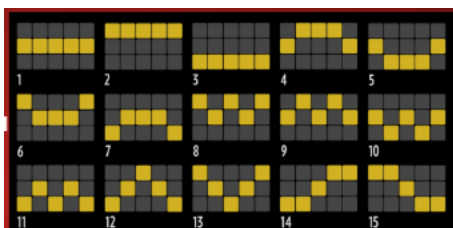

un giro gratuito (inclusi i respin). Questa funzione ripristina i giri gratuiti iniziali e aumenta il

valore del moltiplicatore Wild Epico (di 3, 5 o 8 unità) in base al numero di simboli Scatter

ottenuti (3, 4 o 5). Tale incremento si applica successivamente all'eventuale aumento del

moltiplicatore provocato dalla funzione Ricarica: con 3 simboli Scatter, ad esempio, un

moltiplicatore x4 diventerà x8 (x4 + x3 + x1).

Linee di pagamento

Viene pagata solo la vincita più lunga per ogni

linea di pagamento, se questa si verifica in

sequenza dall'estrema sinistra verso destra senza

interruzioni formando una delle combinazioni

indicate nella tabella dei pagamenti.

L'immagine mostra tutte le linee di pagamento

disponibili.

Nota: La video slot "Midas Golden Touch 3" viene indicata di seguito anche come "Midas Golden Touch 3", "il gioco" o "gioco".