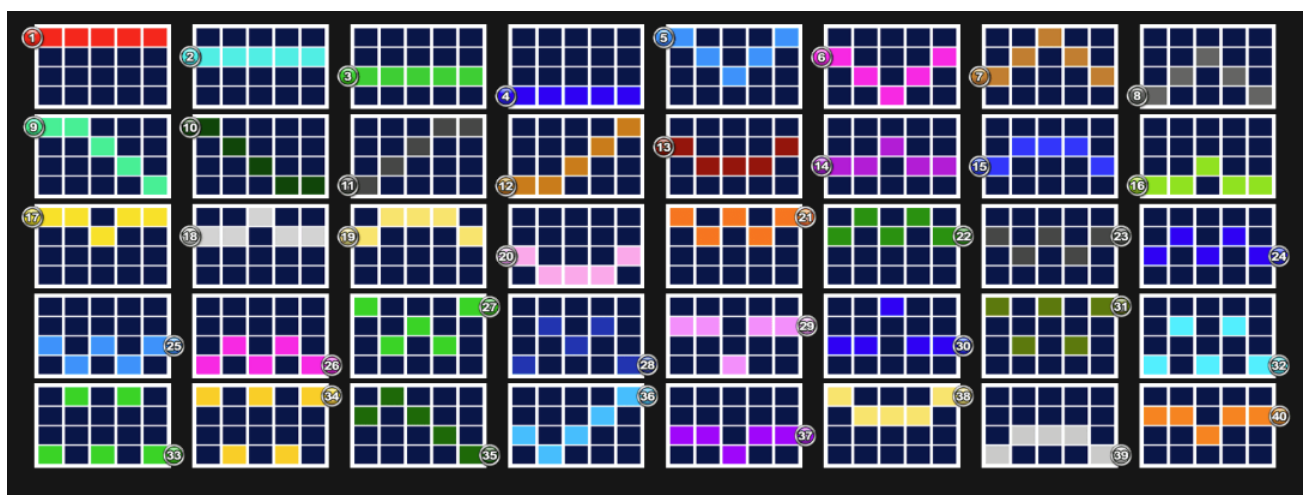

STICKY STACKED FIRE 7S

Tutte le partite si giocano con 40 linee di vincita.

Le vincite possono essere effettuate su qualsiasi linea di vincita, anche su tutte.

Solo la ricompensa più alta viene pagata per combinazione vincente.

Le vincite si pagano da sinistra a destra, eccetto i Bonus, sui rulli adiacenti, a partire dal rullo più a

sinistra.

Vincite su diverse linee sono sommate.

SIMBOLO WILD

I simboli wild sono disponibili sui rulli 2, 3 e 4 sia nel gioco base che nel bonus Free Spins.

I simboli sparsi bonus sono disponibili sui rulli 1, 3 e 5 nel gioco base.

L'apparizione di 3 o più simboli bonus ovunque sullo schermo attiva

Free Spins.

Al momento di entrare nel bonus, il giocatore ottiene 8 Free Spins.

Una volta inserita la scommessa, sono mostrate due ruote. La ruota sulla sinistra offre la possibilità di aumentare le vincite di un terzo, raddoppiare le vincite, o triplicare le vincite. La ruota destra potrebbe farti vincere: Free Spins. Il valore della vincita può essere regolato premendo le frecce "-" e "+", così si aggiusteranno i segmenti di vincita e perdita della ruota.