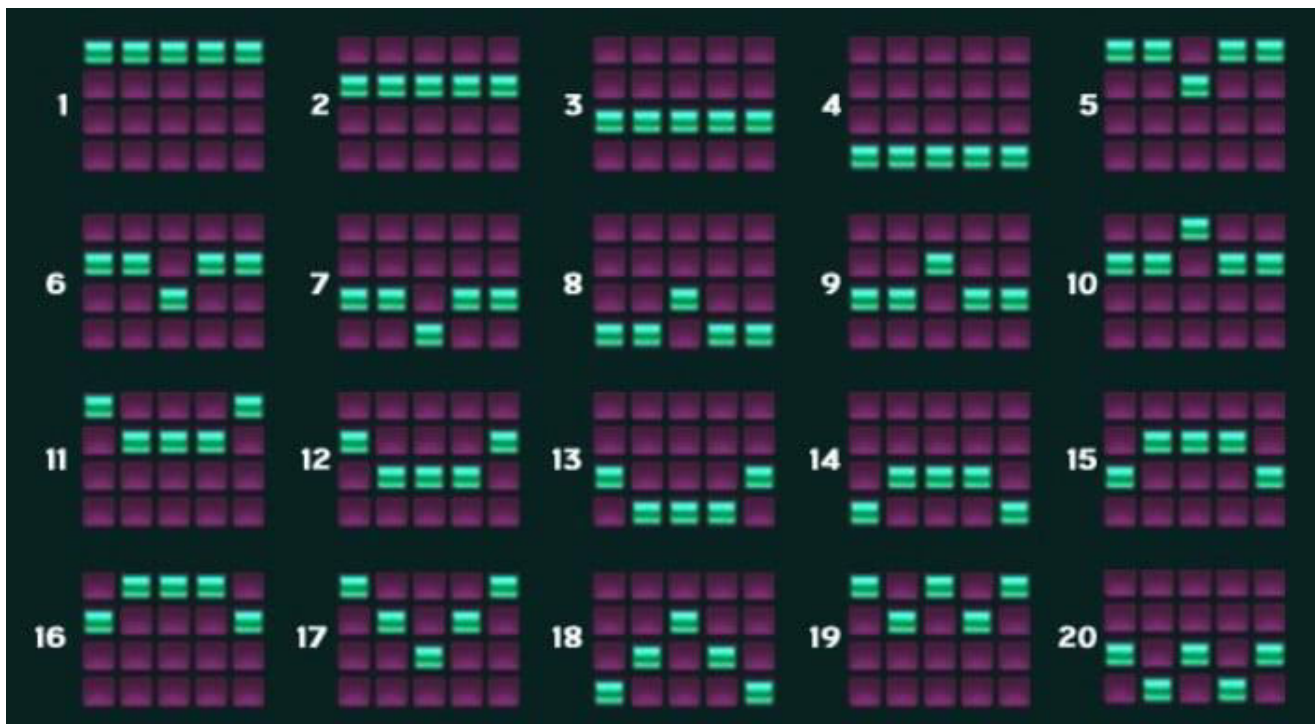

Jackpot Powerplay

- Il Jackpot Powerplay include: Jackpot Mega Powerplay, Jackpot Peak Powerplay e Jackpot Mini Powerplay.
- Il contatore Mega Powerplay mostra il valore del Jackpot Mega Powerplay. Il Jackpot Mega Powerplay consiste in una partita con Jackpot Progressivo. Viene accumulato da tutte le puntate piazzate nei giochi che dispongono del Jackpot Mega Powerplay, in tutti i casinò online che offrono tali giochi.
- Il contatore del Jackpot Peak Powerplay mostra il valore del Jackpot Peak Powerplay.
- Fare girare i rulli prima che il contatore del Jackpot Peak Powerplay raggiunga l'importo mostrato può attivare il Jackpot Peak Powerplay.
- Il contatore del Jackpot Mini Powerplay mostra il valore del Jackpot Mini Powerplay.
- Fare girare i rulli prima che il contatore del Jackpot Mini Powerplay raggiunga l'importo mostrato può attivare il Jackpot Mini Powerplay.

N.B.

- Un giro di qualsiasi importo può attivare il Jackpot.
- Più è alta la puntata, maggiori sono le possibilità di vincere un jackpot.
- Tutti i Jackpot Powerplay possono essere assegnati solo durante la partita principale.

LINEE DI PAGAMENTO

Nota sulle disconnessioni

- In caso di disconnessione da internet durante:
  - un giro, questo sarà completato automaticamente e le eventuali vincite saranno aggiunte al tuo saldo;
  - una funzione Bonus o un giro attivante, sarai automaticamente indirizzato alla funzione dopo esserti riconnesso al gioco;
  - la modalità Autoplay, il giro sarà automaticamente completato ma non ne inizieranno altri.
- Per visualizzare il risultato del tuo round precedente dopo avere riefettuato l'accesso al casinò, premere l'icona della cronologia sulla barra inferiore.

In caso di malfunzionamento, tutte le giocate e le vincite vengono annullate.